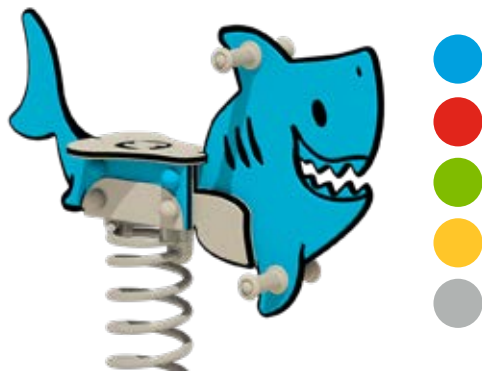

Höhe Sitzfläche: ca. 51 cm

PRO Krokodil „Crockey“

SKU 1000098

Maße Sitzfläche: ca. 29x24 cm

Höhe Sitzfläche: ca. 56 cm

PRO Pferd „Jolley“

SKU 1000623

Maße Sitzfläche: ca. 29x24 cm

Höhe Sitzfläche: ca. 56 cm

Weitere Farbkombinationen auf Anfrage lieferbar.

BESTSELLER

PRO Hai „Charley“

SKU 1000079

Maße Sitzfläche: ca. 29x24 cm
Höhe Sitzfläche: ca. 56 cm

PRO Ente „Plungey“

SKU 100223