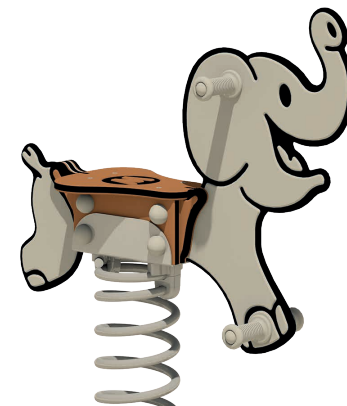

Höhe Sitzfläche: ca. 56 cm

Weitere Farbkombinationen auf Anfrage lieferbar.

BESTSELLER

PRO Hai „Charley“

SKU 1000079

Maße Sitzfläche: ca. 29x24 cm
Höhe Sitzfläche: ca. 56 cm

NEU

PRO Ente „Plungey“

SKU 100223

Maße Sitzfläche: ca. 30x36 cm
Höhe Sitzfläche: ca. 50 cm

Weitere Farbkombinationen auf Anfrage lieferbar.

PRO Elefant „Clumsey“

SKU 825347

Maße Sitzfläche: ca. 29x24 cm
Höhe Sitzfläche: ca. 56 cm