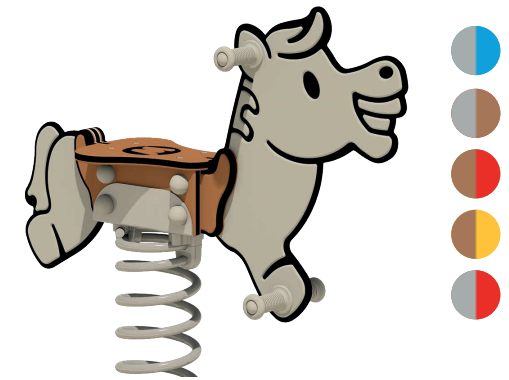

Höhe Sitzfläche: ca. 51 cm

PRO Krokodil „Crockey“

SKU 1000098

Maße Sitzfläche: ca. 29x24 cm

Höhe Sitzfläche: ca. 56 cm

PRO Pferd „Jolley“

SKU 1000623

Maße Sitzfläche: ca. 29x24 cm