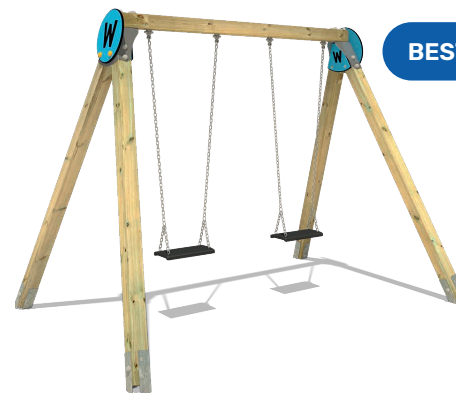

Wickey

PRO SCHAUKELN

- ✓ Hochwertige Massivholz-Konstruktion
- ✓ Schaukelsitze individuell austauschbar

PRO MAGIC Feel

SKU 1000073

Pfostenstärke: ca. 11x11 cm

Entwickelt nach EN 1176

Schaukelhaken und -ketten in Edelstahl
oder feuerverzinktem Stahl verfügbar