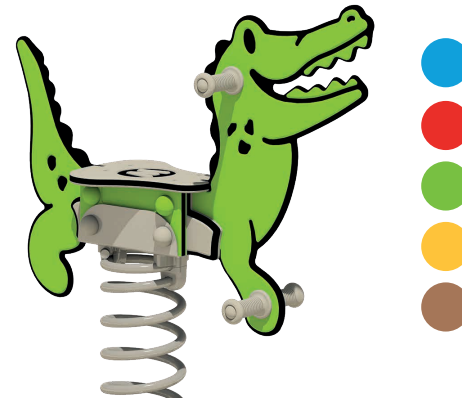

PRO Krokodil „Crockey“

SKU 1000098

Maße Sitzfläche: ca. 29x24 cm

Höhe Sitzfläche: ca. 56 cm