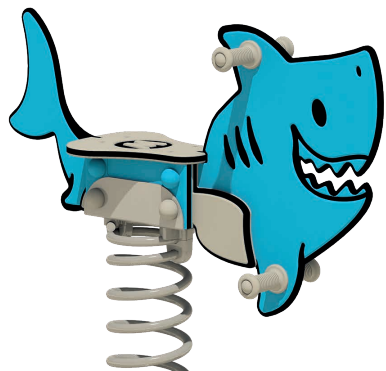

Höhe Sitzfläche: ca. 51 cm

PRO Krokodil „Crockey“

SKU 1000098

Maße Sitzfläche: ca. 29x24 cm

Höhe Sitzfläche: ca. 56 cm

PRO Pferd „Jolley“

SKU 1000623

Maße Sitzfläche: ca. 29x24 cm

Höhe Sitzfläche: ca. 56 cm

Weitere Farbkombinationen auf Anfrage lieferbar.

BESTSELLER

PRO Hai „Charley“

SKU 1000079

Maße Sitzfläche: ca. 29x24 cm
Höhe Sitzfläche: ca. 56 cm

NEU

PRO Ente „Plungey“