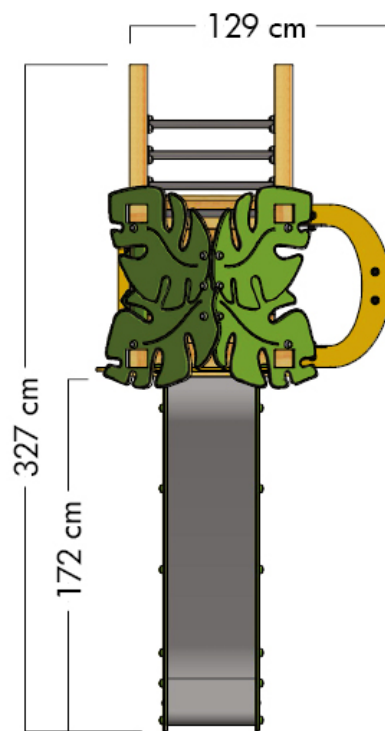

WICKEY PRO MAGIC TREE+

- Geeignet für: 6 Personen
- Alter: ab 3 Jahre
- Podesthöhe: 1,2 m
- Fläche: 4,2 m²
- Fallhöhe: 1,2 m
- Sicherheitsbereich: 16 m²
- Fallschutzmatten: 76

MAßE

SICHERHEITSBEREICH