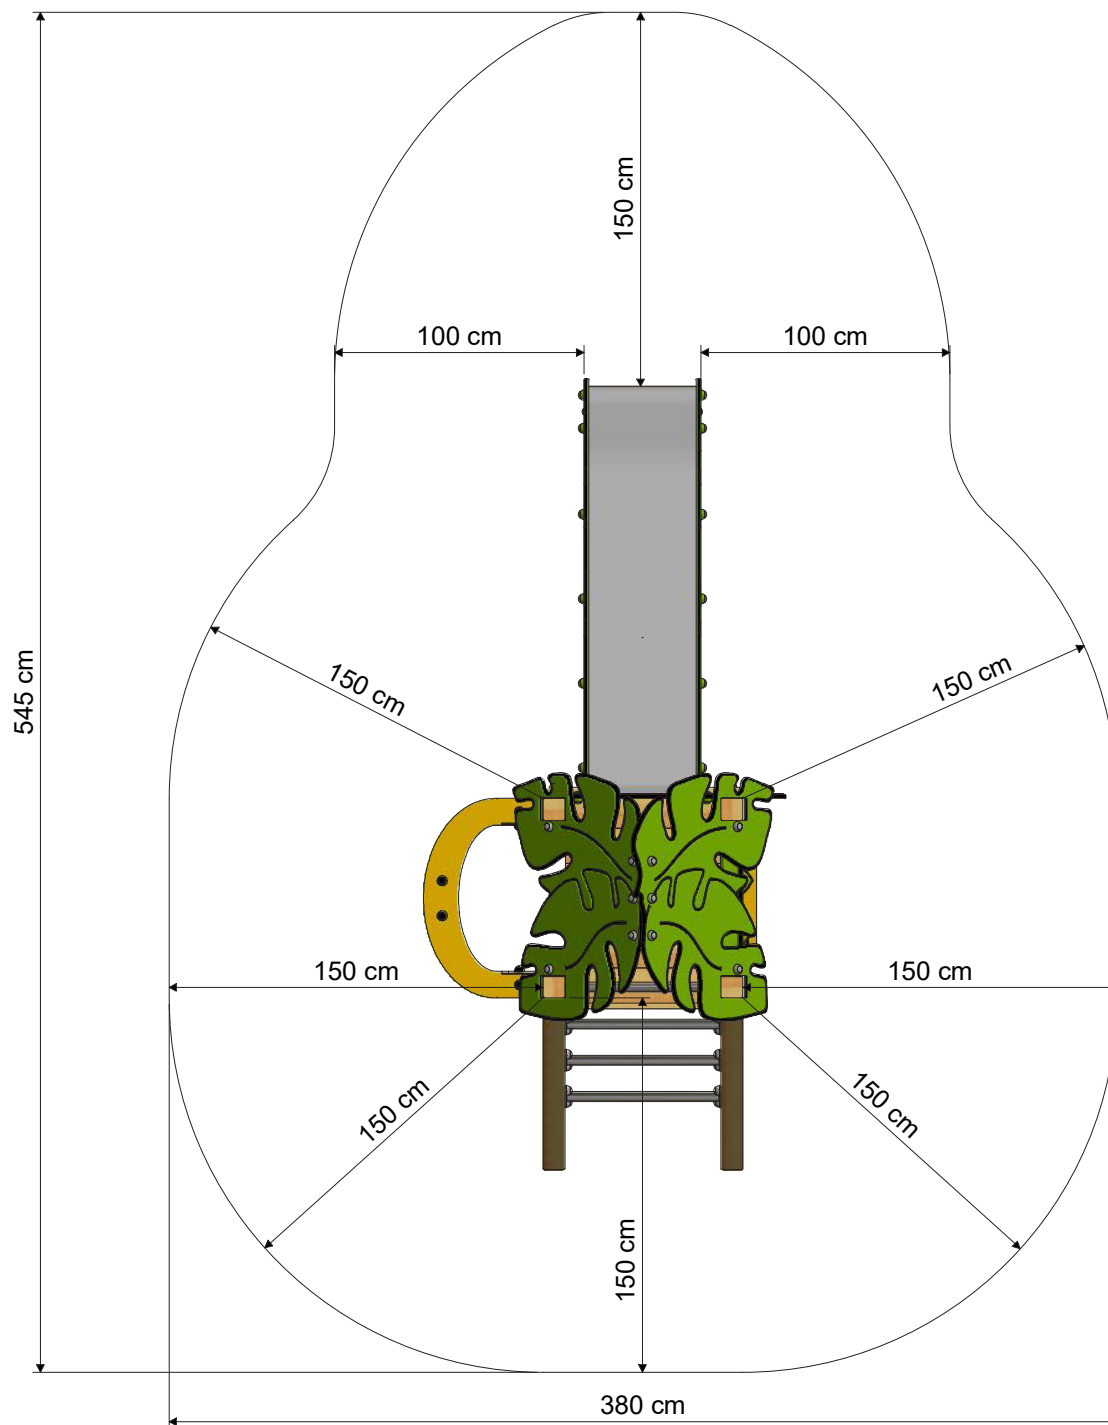

WICKEY PRO MAGIC TREE+

- Geeignet für: 6 Personen
- Alter: ab 3 Jahre
- Podesthöhe: 1,2 m
- Fläche: 4,2 m²
- Fallhöhe: 1,2 m
- Sicherheitsbereich: 16 m²
- Fallschutzmatten: 76

MAßE

SICHERHEITSBEREICH