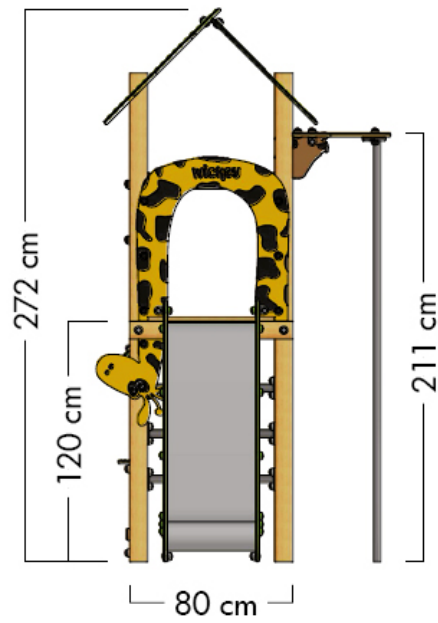

WICKEY PRO MAGIC TREE+

- Geeignet für: 6 Personen
- Alter: ab 3 Jahre
- Podesthöhe: 1,2 m
- Fläche: 4,2 m²
- Fallhöhe: 1,2 m
- Sicherheitsbereich: 16 m²
- Fallschutzmatten: 76

MAßE

SICHERHEITSBEREICH