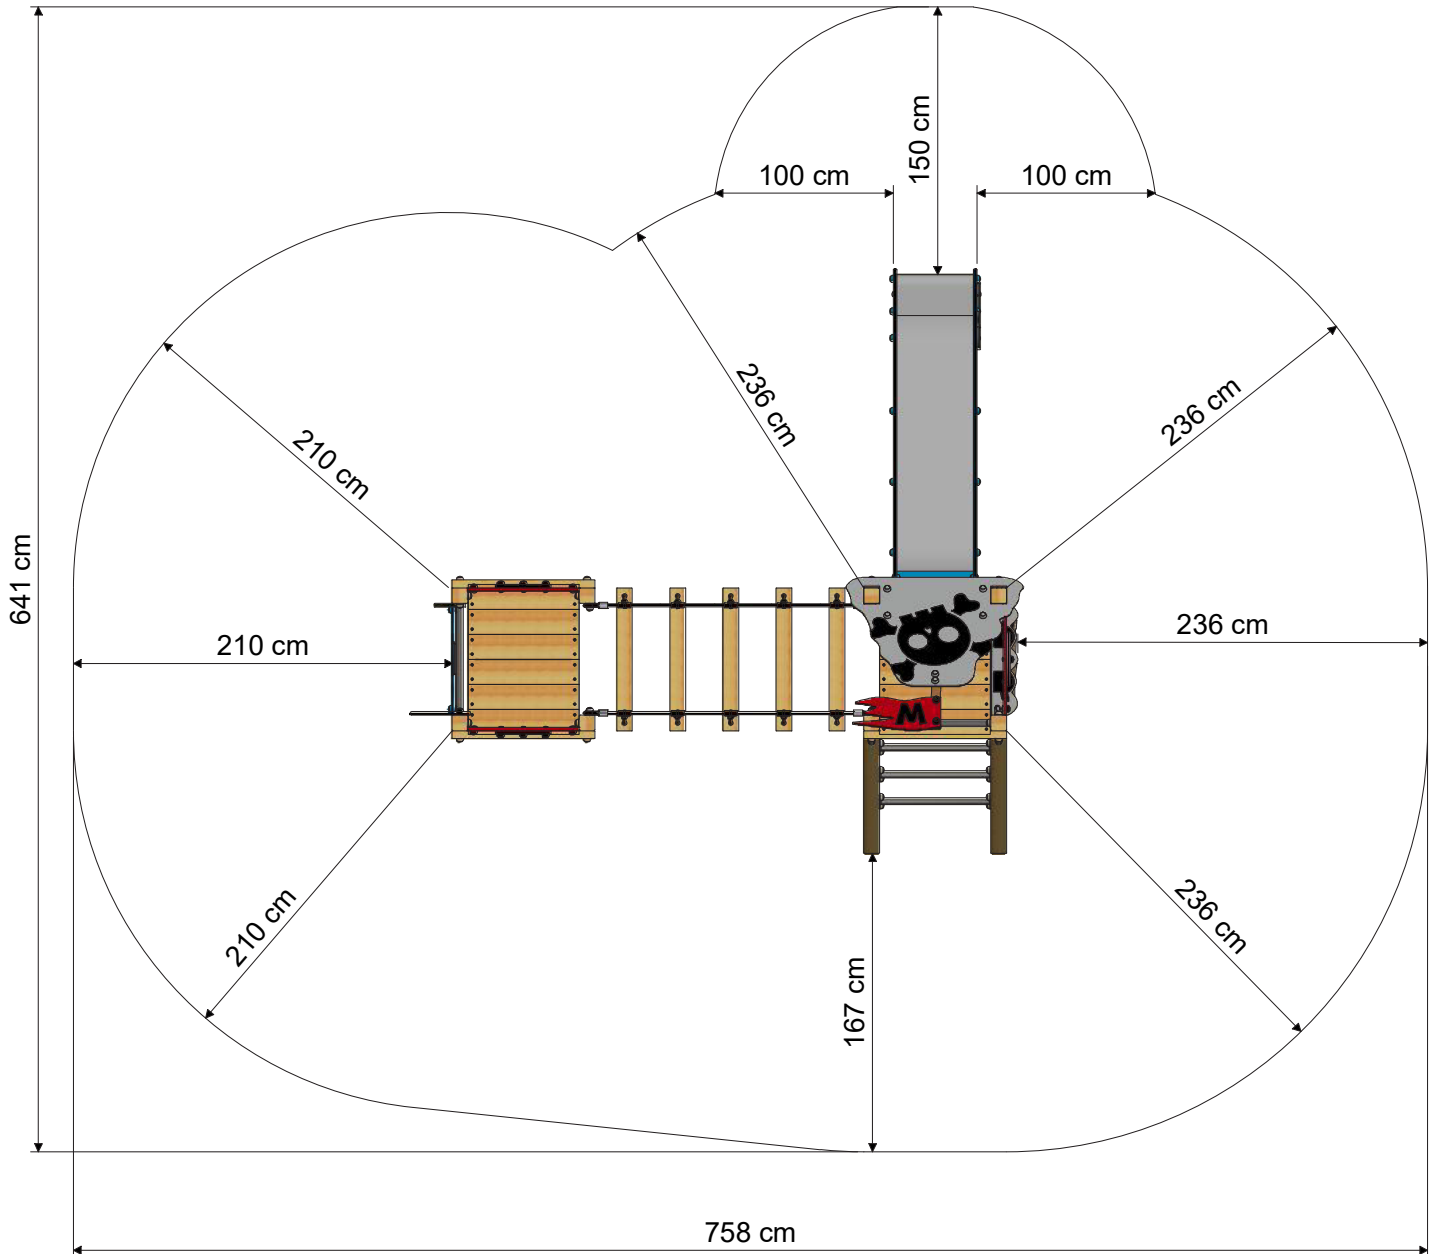

WICKEY PRO MAGIC ROUTE+

- Geeignet für: 9 Personen
- Alter: ab 3 Jahre
- Podesthöhe: 1,2 m
- Fläche: 10,2 m²
- Fallhöhe: 2,76 m
- Sicherheitsbereich: 37,29 m²
- Fallschutzmatten: 162

MAßE

SICHERHEITSBEREICH