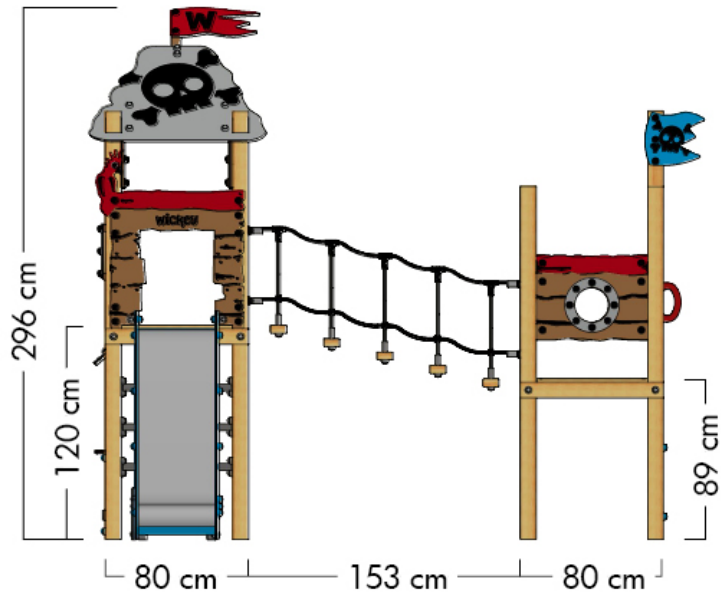

WICKEY PRO MAGIC ROUTE+

- Geeignet für: 9 Personen
- Alter: ab 3 Jahre
- Podesthöhe: 1,2 m
- Fläche: 10,2 m²
- Fallhöhe: 2,76 m
- Sicherheitsbereich: 37,29 m²
- Fallschutzmatten: 162

MAßE

SICHERHEITSBEREICH