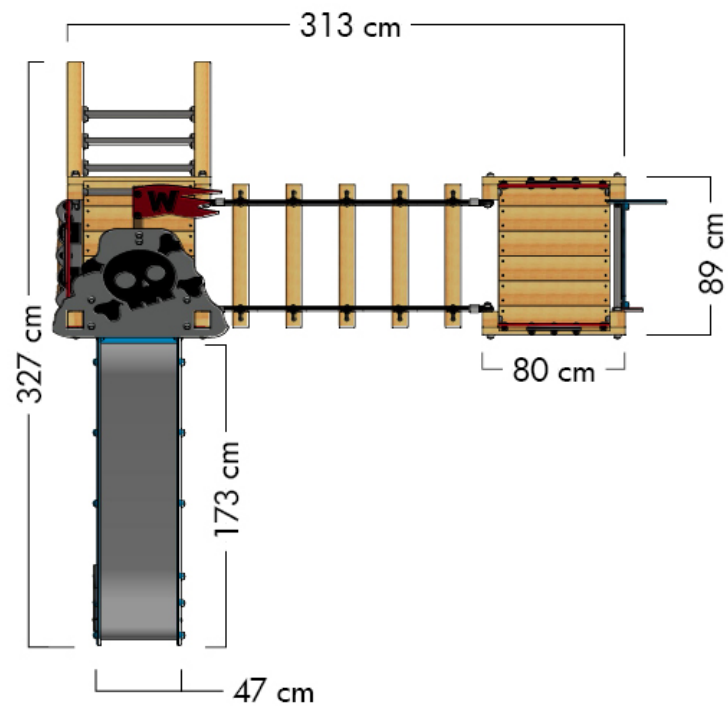

WICKEY PRO MAGIC ROUTE+

- Geeignet für: 9 Personen
- Alter: ab 3 Jahre
- Podesthöhe: 1,2 m
- Fläche: 10,2 m²
- Fallhöhe: 2,76 m
- Sicherheitsbereich: 37,29 m²
- Fallschutzmatten: 162

MAßE

SICHERHEITSBEREICH