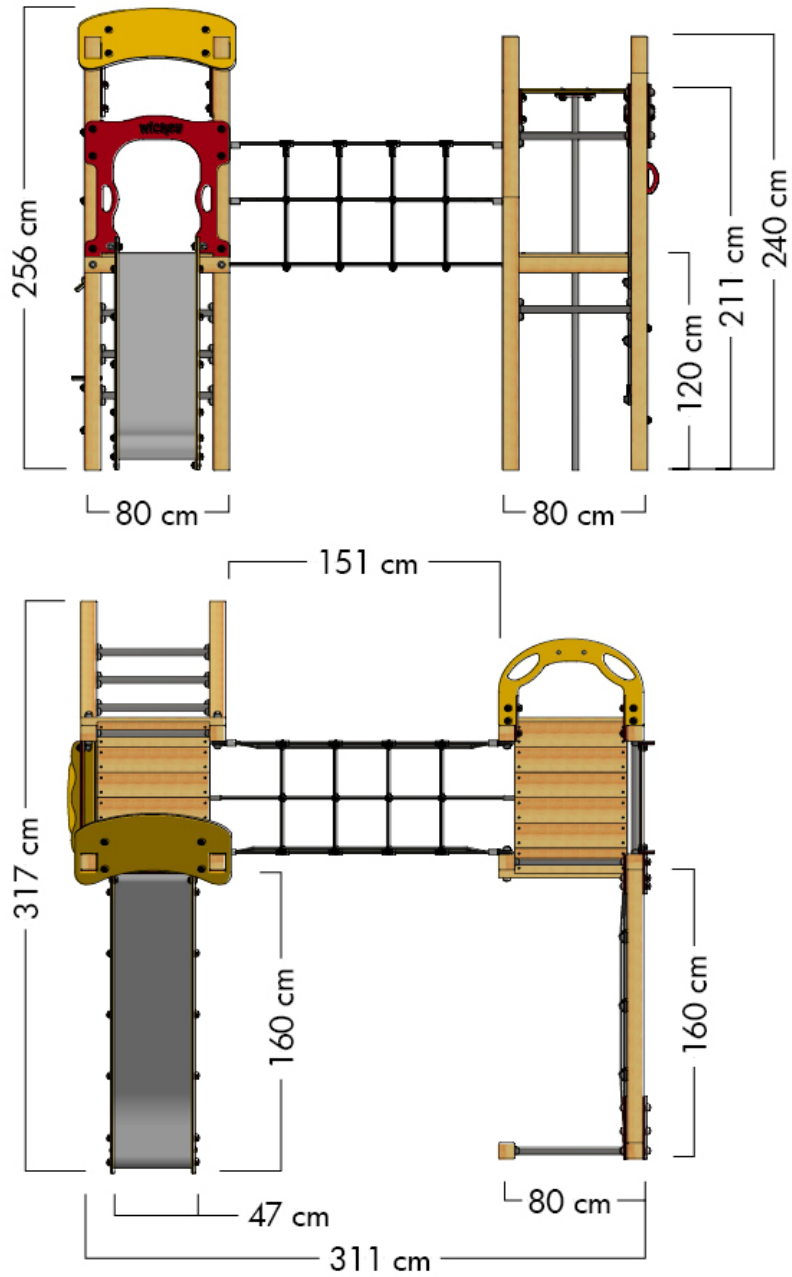

PRO MAGIC PRIDE +

- Geeignet für: 13 Personen
- Alter: ab 3 Jahre
- Podesthöhe: 18,2 m
- Fläche: 10 m²
- Fallhöhe: 2,56 m
- Sicherheitsbereich: 44 m²
- Fallschutzmatten: 193

MAßE

SICHERHEITSBEREICH