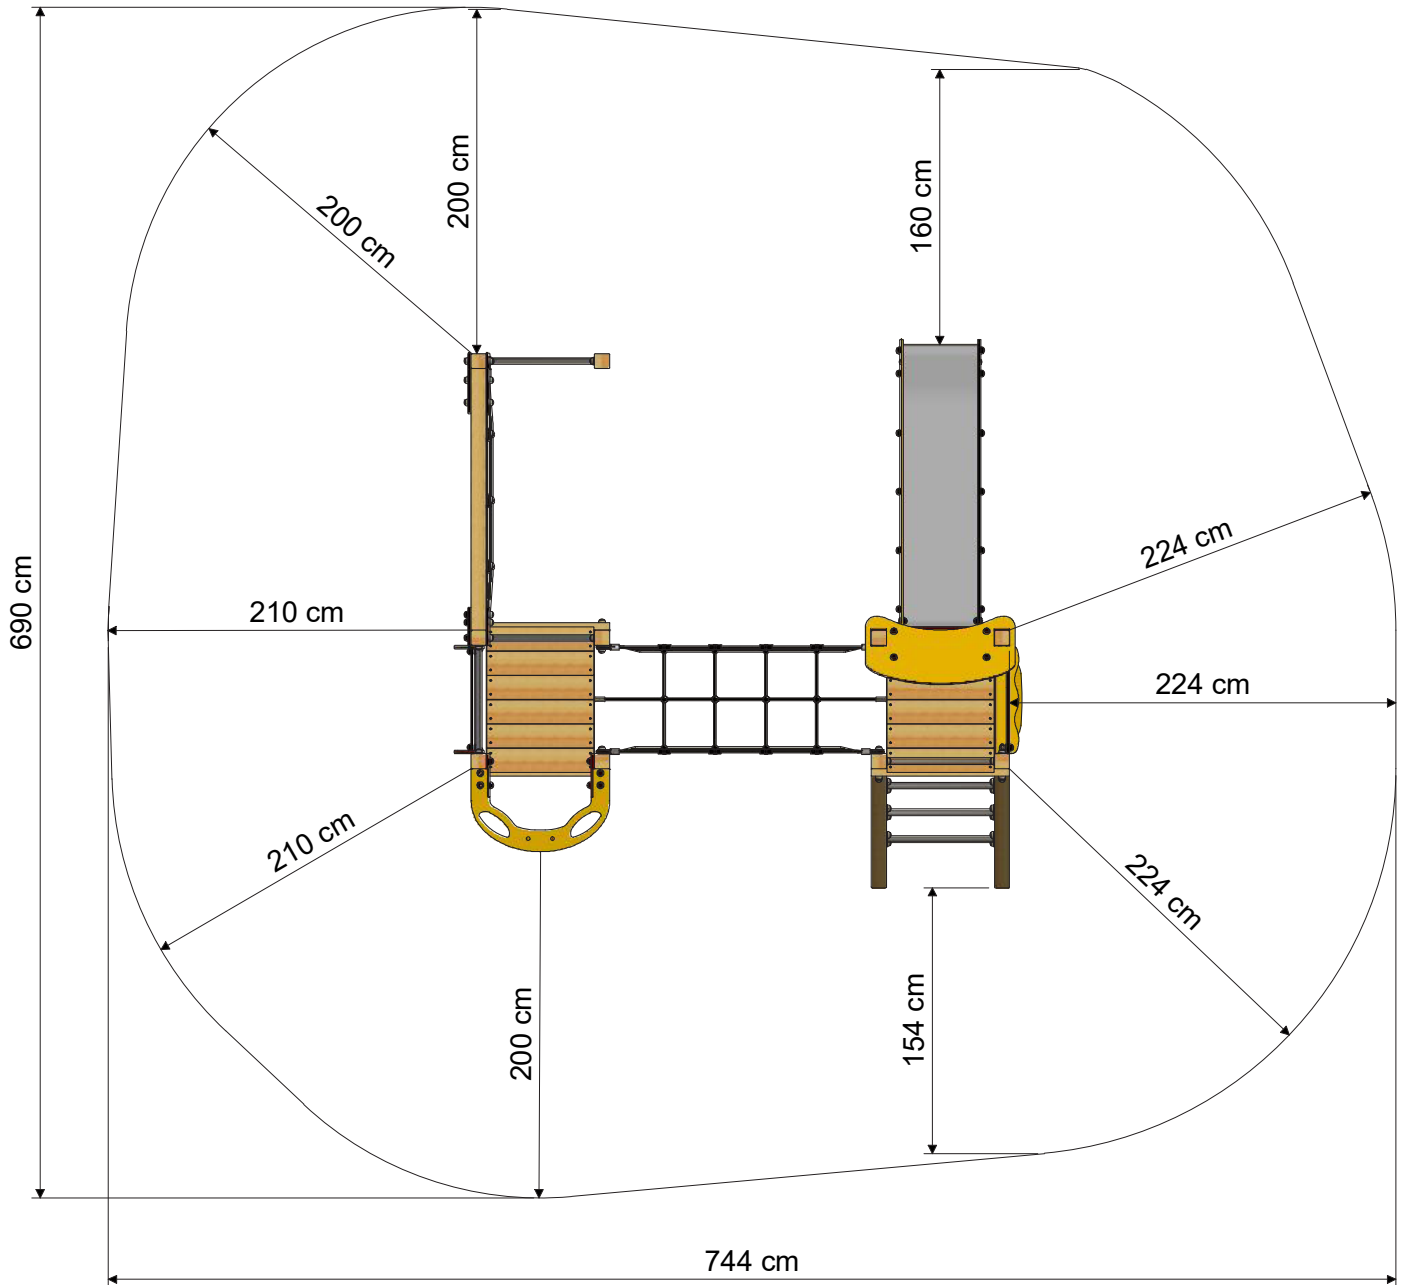

PRO MAGIC PRIDE +

- Geeignet für: 13 Personen
- Alter: ab 3 Jahre
- Podesthöhe: 18,2 m
- Fläche: 10 m²
- Fallhöhe: 2,56 m
- Sicherheitsbereich: 44 m²
- Fallschutzmatten: 193

MAßE

SICHERHEITSBEREICH