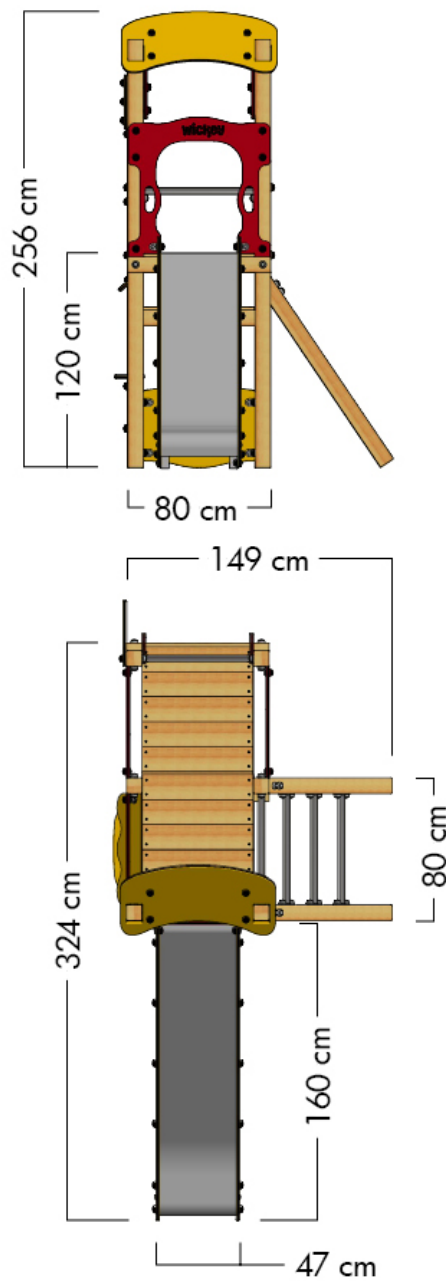

PRO MAGIC PLAY+

- Geeignet für: 7 Personen
- Alter: ab 3 Jahre
- Podesthöhe: 14,2 m
- Fläche: 5 m²
- Fallhöhe: 2,56 m
- Sicherheitsbereich: 29 m²
- Fallschutzmatten: 138

MAßE

SICHERHEITSBEREICH