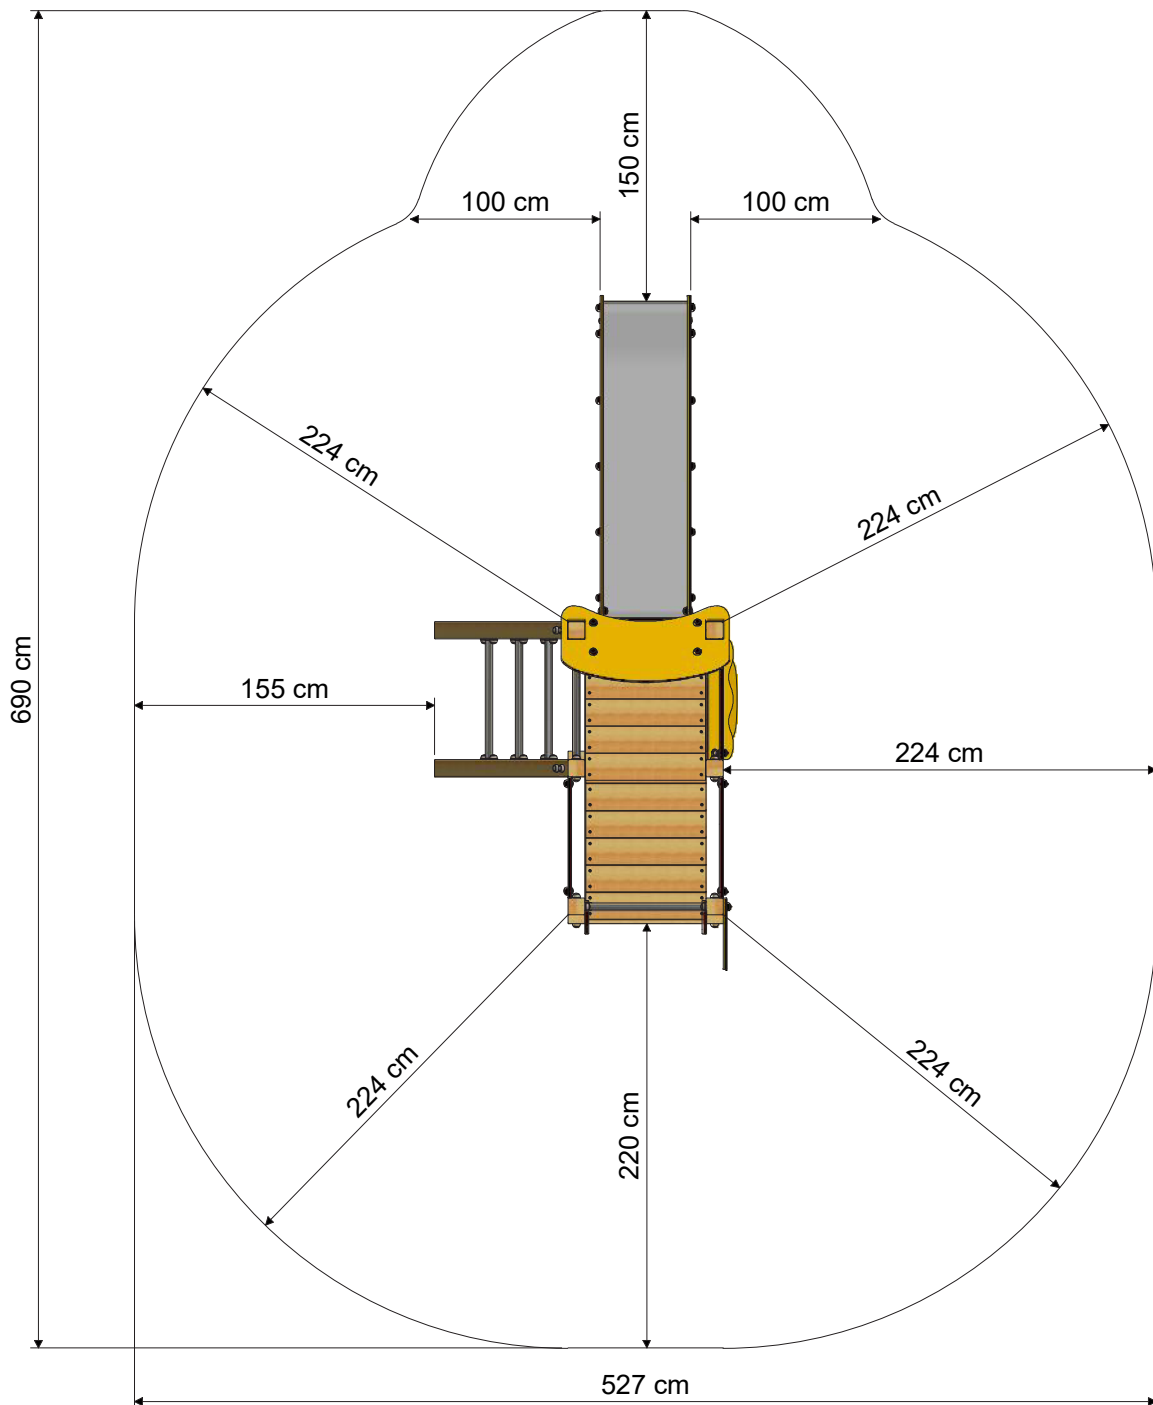

PRO MAGIC PLAY+

- Geeignet für: 7 Personen
- Alter: ab 3 Jahre
- Podesthöhe: 14,2 m
- Fläche: 5 m²
- Fallhöhe: 2,56 m
- Sicherheitsbereich: 29 m²
- Fallschutzmatten: 138

MAßE

SICHERHEITSBEREICH