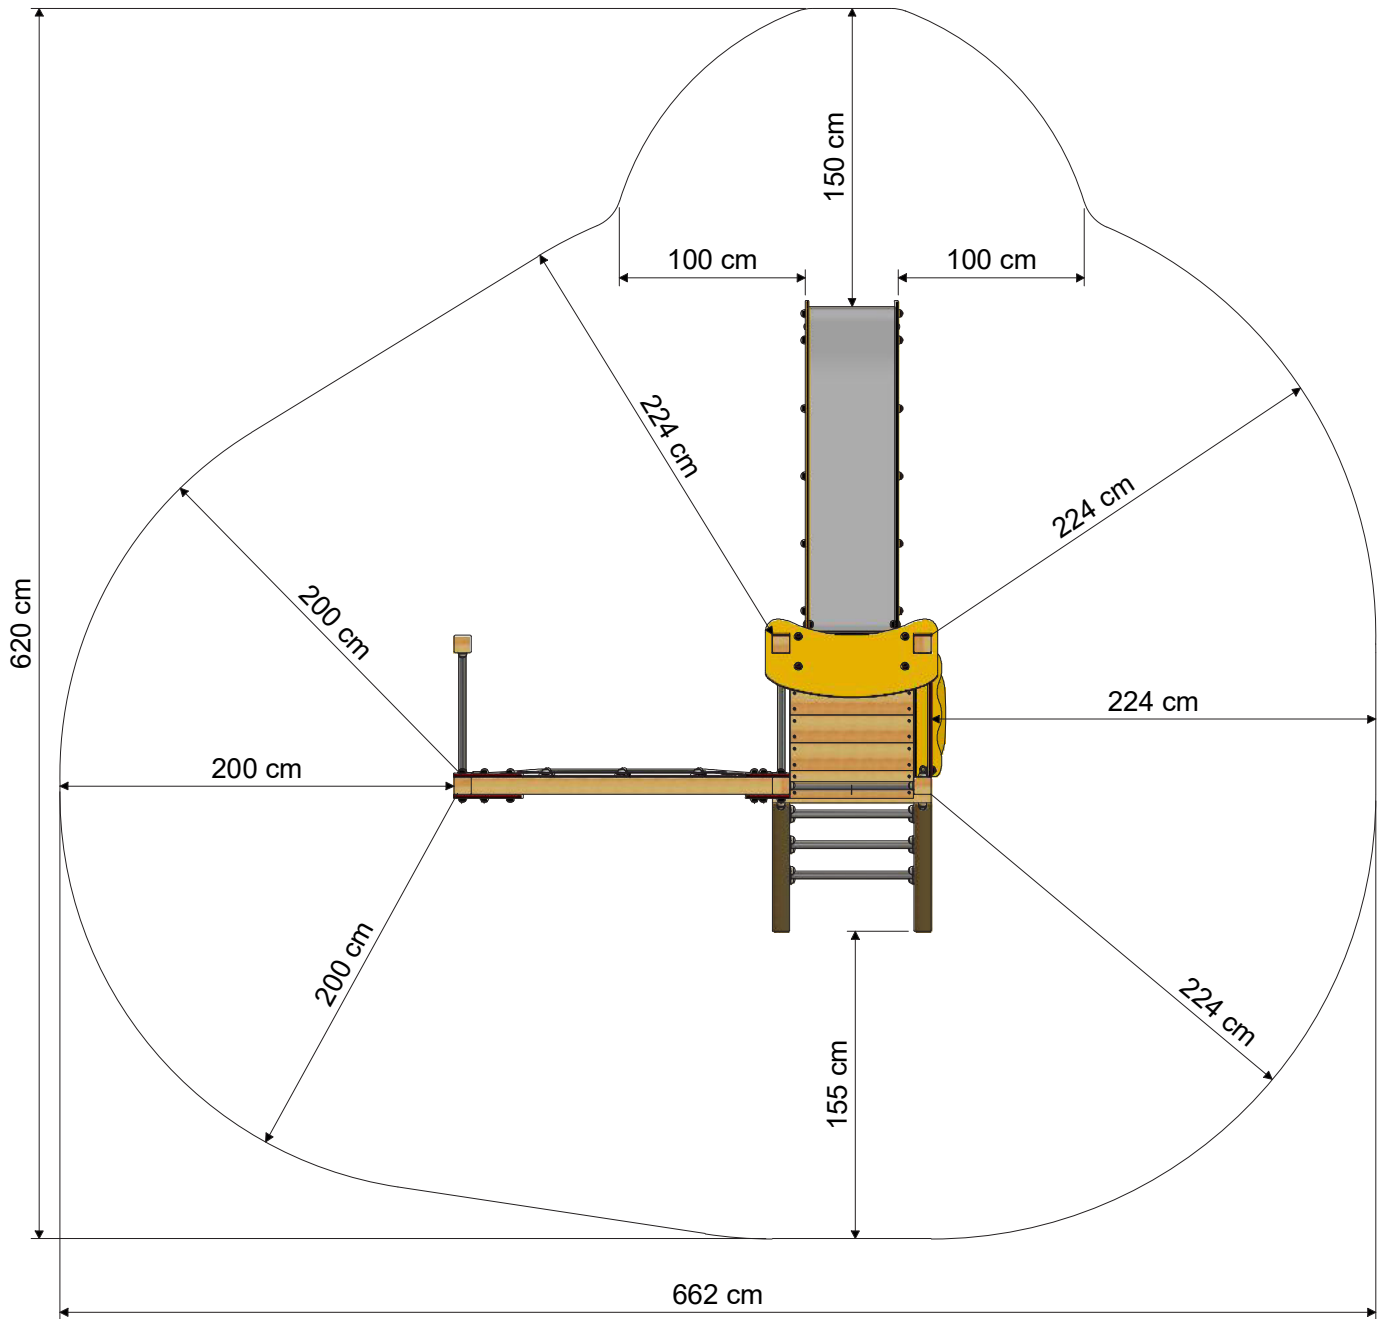

## PRO MAGIC LUCK+

- Geeignet für: 8 Personen
- Alter: ab 3 Jahre
- Podesthöhe: 13,2 m
- Fläche: 7,8 m<sup>2</sup>
- Fallhöhe: 2,56 m
- Sicherheitsbereich: 30 m<sup>2</sup>
- Fallschutzmatten: 133

## MAßE