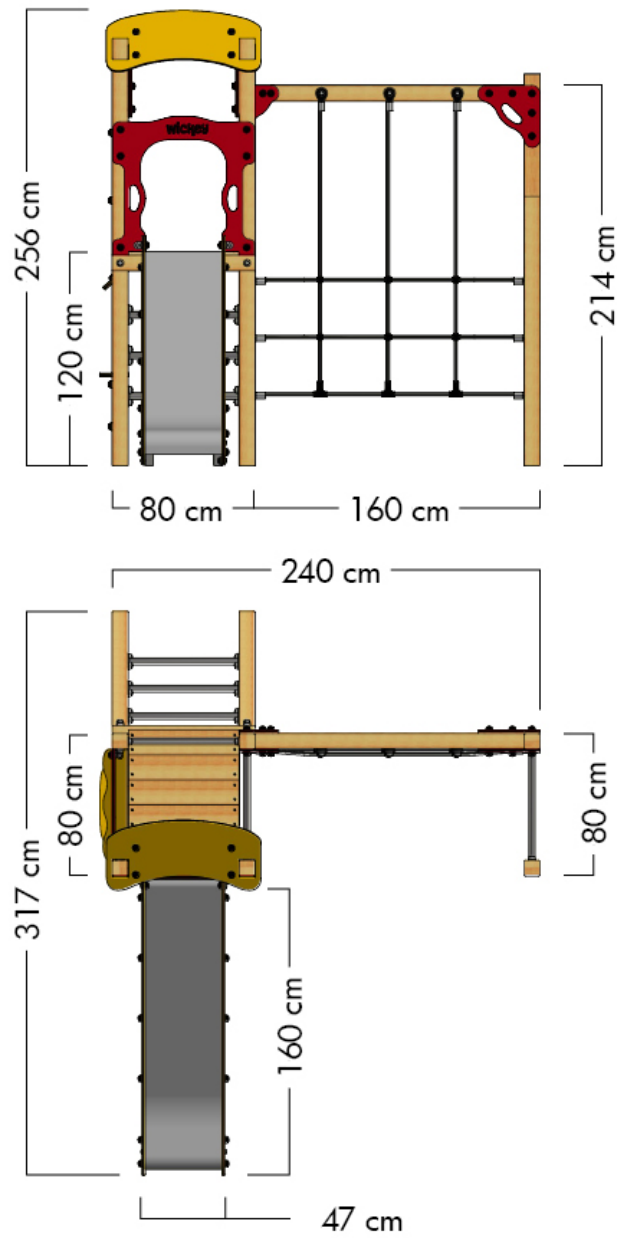

## PRO MAGIC LUCK+

- Geeignet für: 8 Personen
- Alter: ab 3 Jahre
- Podesthöhe: 13,2 m
- Fläche: 7,8 m<sup>2</sup>
- Fallhöhe: 2,56 m
- Sicherheitsbereich: 30 m<sup>2</sup>
- Fallschutzmatten: 133

## MAßE