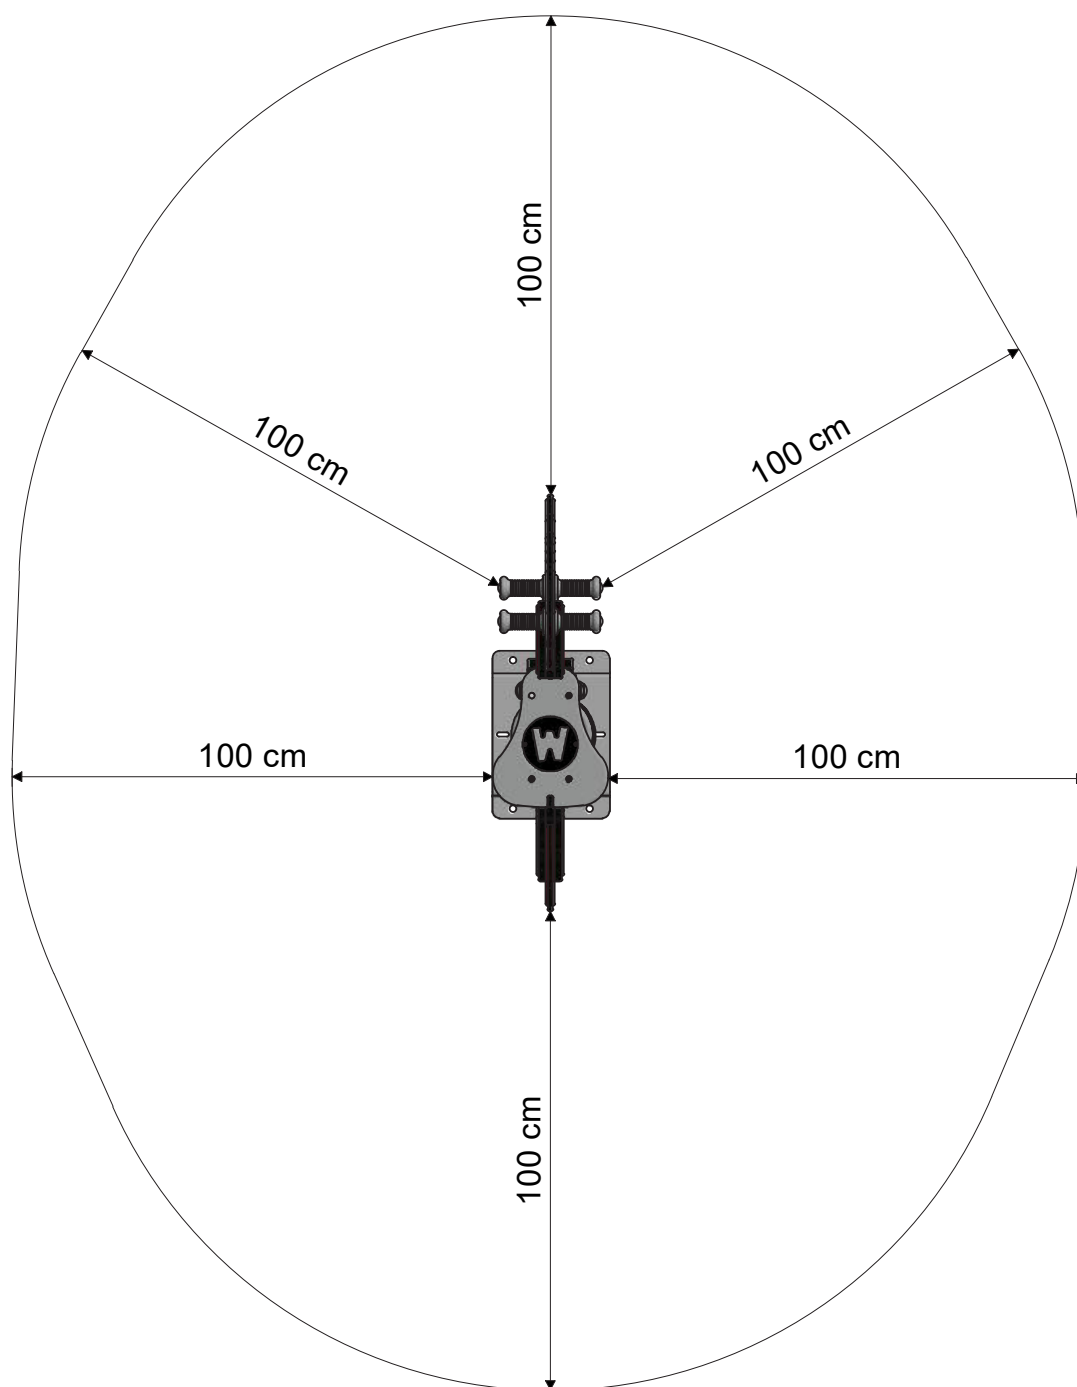

## PRO UNICORN SWEETEY

- Geeignet für: 1 Personen
- Alter: ab 3 Jahre
- Sitzöhe: 0,56 m
- Fläche: 0,22 m<sup>2</sup>
- Fallhöhe: 0,56 m
- Sicherheitsbereich: 5,1 m<sup>2</sup>
- Fallschutzmatten: 28

MAßE

## SICHERHEITSBEREICH