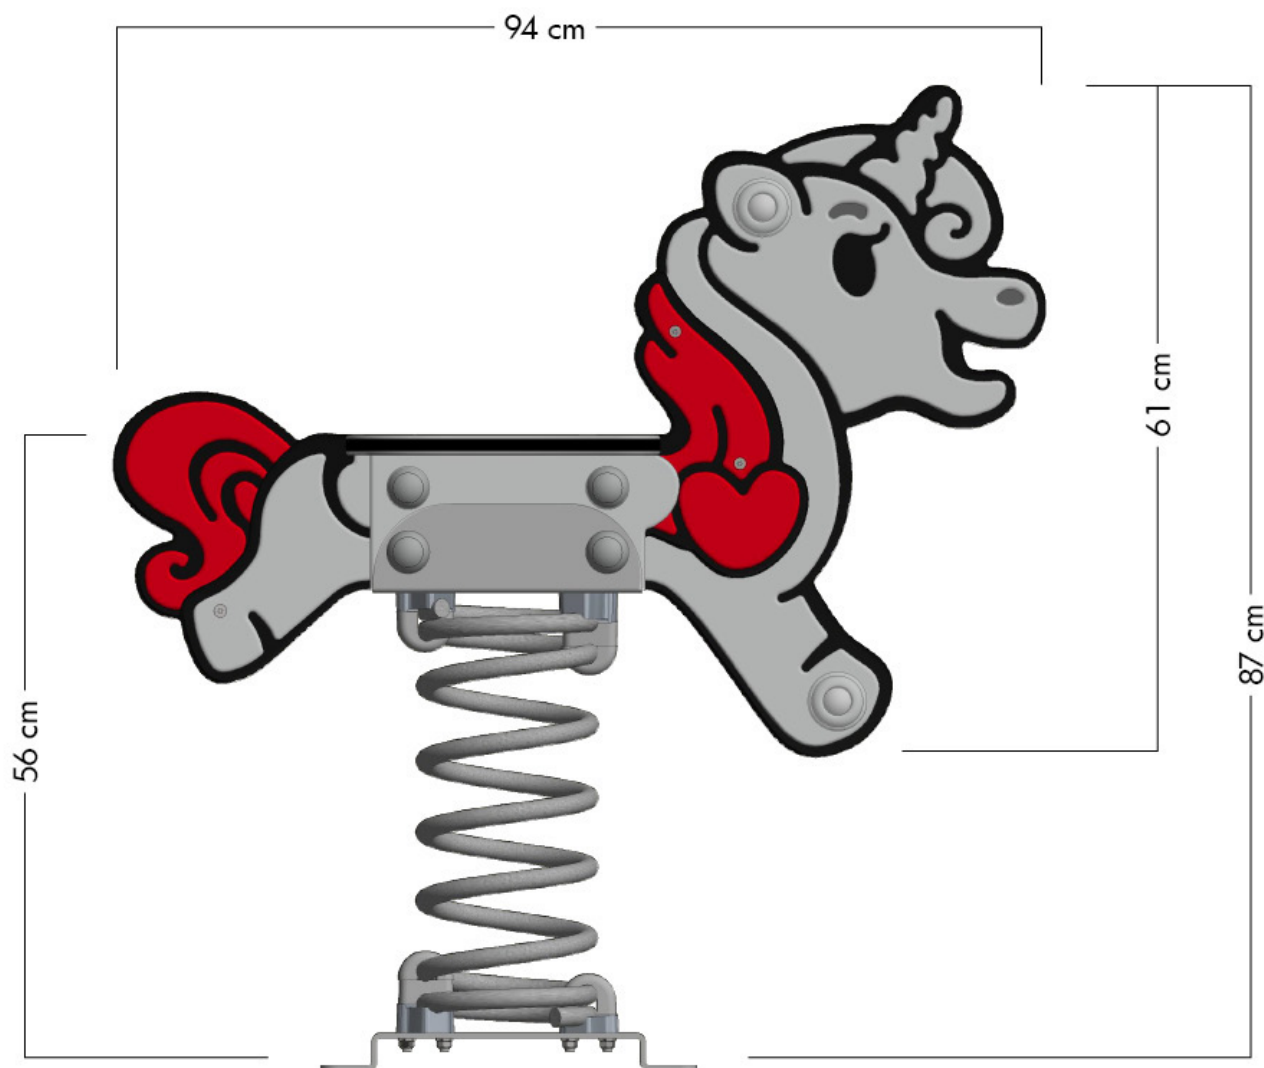

## PRO UNICORN SWEETEY

- Geeignet für: 1 Personen
- Alter: ab 3 Jahre
- Sitzöhe: 0,56 m
- Fläche: 0,22 m<sup>2</sup>
- Fallhöhe: 0,56 m
- Sicherheitsbereich: 5,1 m<sup>2</sup>
- Fallschutzmatten: 28

MAßE

## SICHERHEITSBEREICH