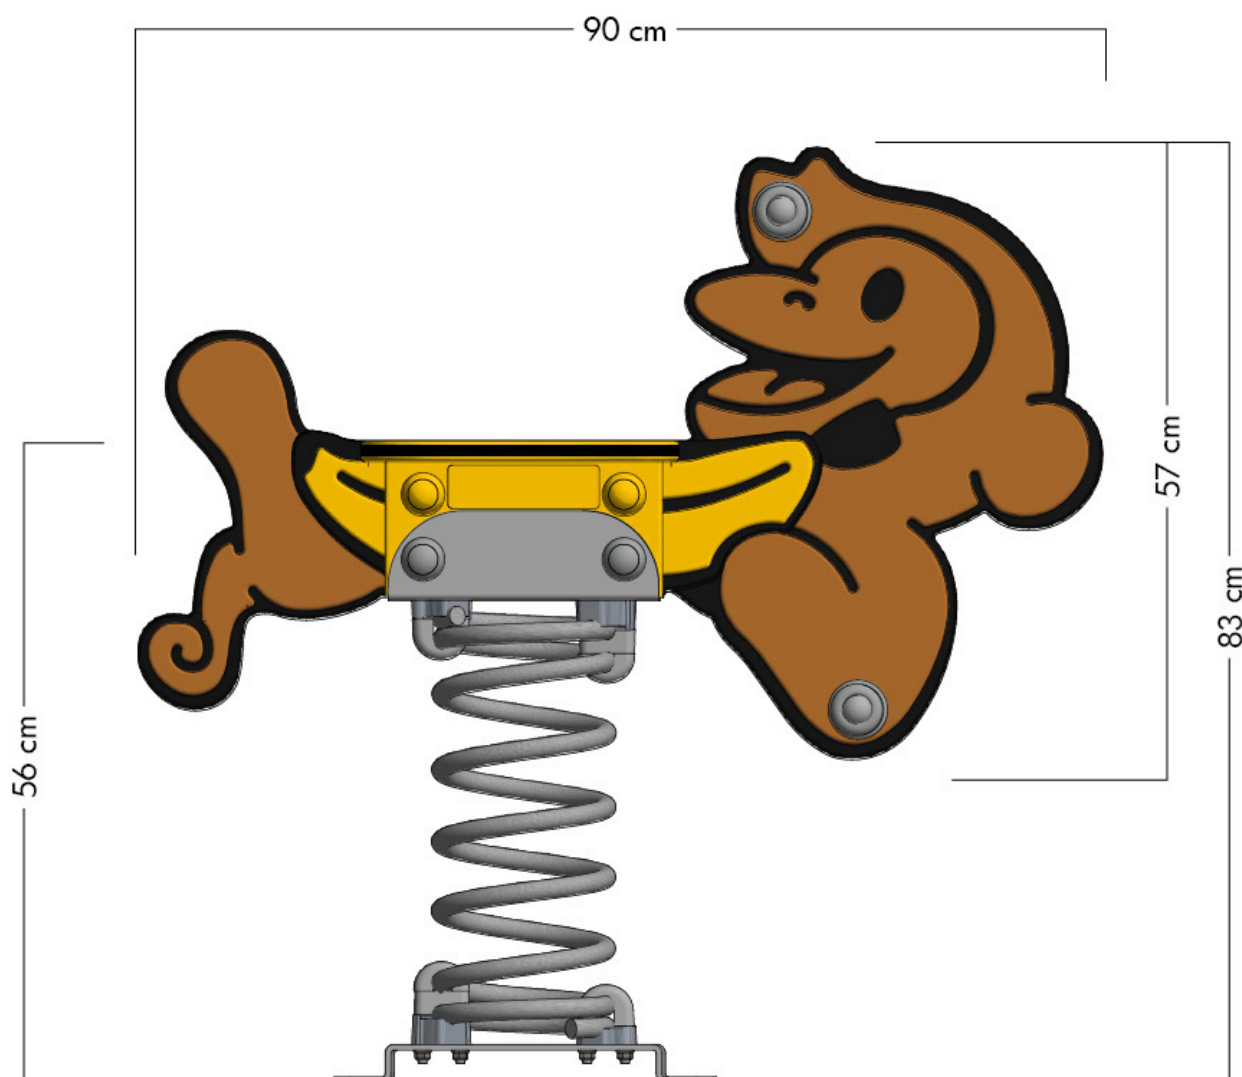

## PRO APE CHIMPEY

- Geeignet für: 1 Personen
- Alter: ab 3 Jahre
- Sitzöhe: 0,56 m
- Fläche: 0,22 m<sup>2</sup>
- Fallhöhe: 0,56 m
- Sicherheitsbereich: 5,1 m<sup>2</sup>
- Fallschutzmatten: 28

MAßE

## SICHERHEITSBEREICH