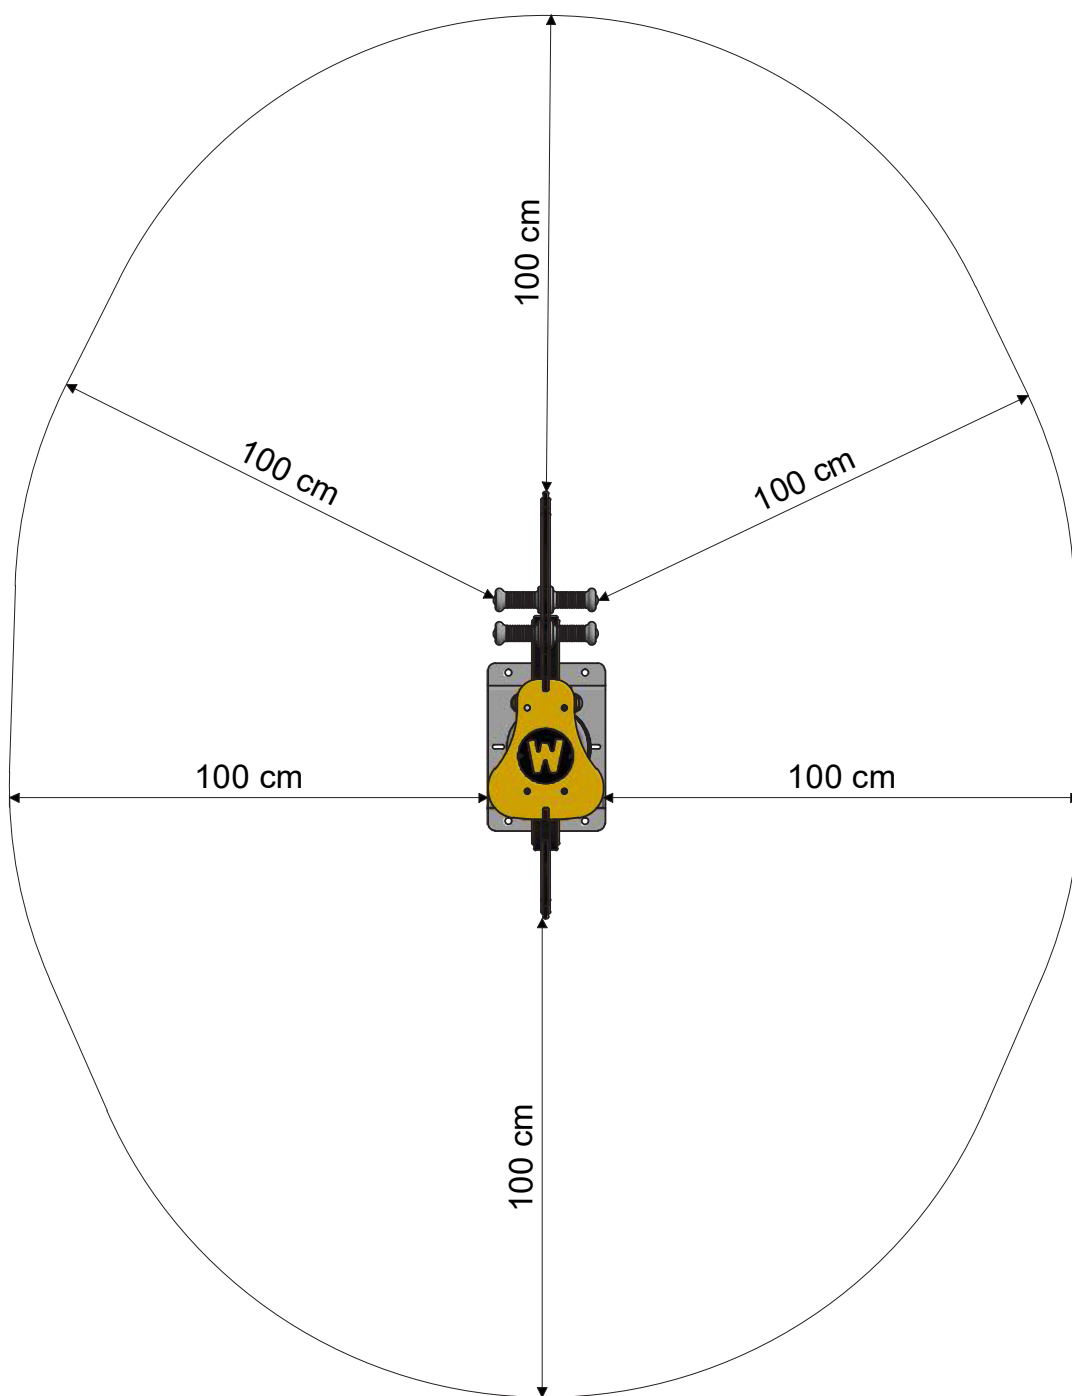

## PRO APE CHIMPEY

- Geeignet für: 1 Personen
- Alter: ab 3 Jahre
- Sitzöhe: 0,56 m
- Fläche: 0,22 m<sup>2</sup>
- Fallhöhe: 0,56 m
- Sicherheitsbereich: 5,1 m<sup>2</sup>
- Fallschutzmatten: 28

MAßE

## SICHERHEITSBEREICH